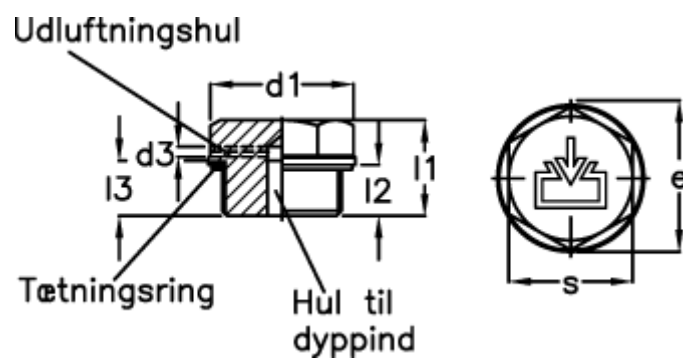

# Data Sheet

Article number: 20246525

Description: E+G

Threaded plug GN 742-22-M16x1,5-ES-2

## Measures

d1 = 22

d2 = M16x1,5

d3 = 2

d4 = M5

e = 20.8

l1 = 15.5

l2 = 8.0